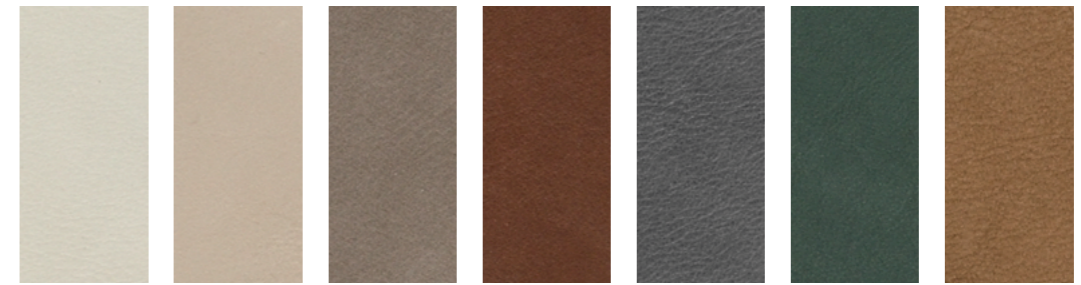

leather CAT.P1 NABUK

shoulder

2 Mediterraneo 3 Mediterraneo 23 Mediterraneo 22 Mediterraneo 9 Mediterraneo 11 Mediterraneo 8008 Mediterraneo