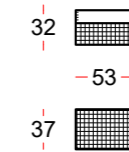

toledo

La cesta in Toledo è costituita da strisce di cuoio intrecciate a formare trama e ordito, in una struttura morbida e traforata, un comodo contenitore fortemente caratterizzato dal vigore espressivo del cuoio.

Toledo's basket consists of strips of leather intertwined to form wefts and warps, in a soft and perforated structure, a convenient container strongly characterized by the expressive force of the leather.

Cesta in cuoio P1 con intrecciatura.

P1 cowhide basket with braiding.