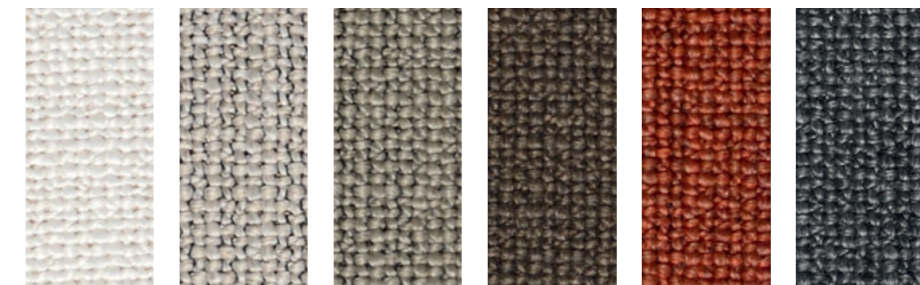

fabrics CAT.A TUNDRA

cushions

07 03 30 06 09 11