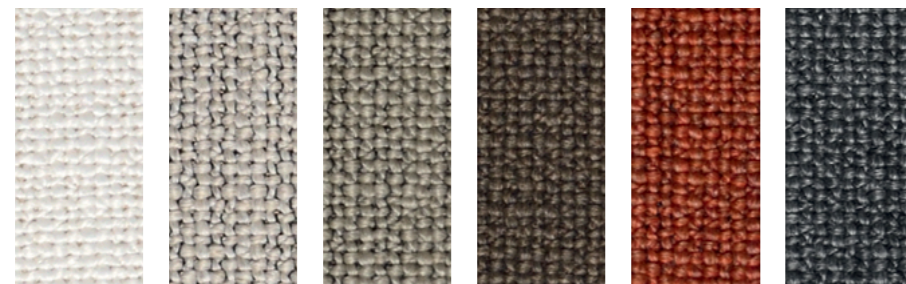

leather CAT.P1 NABUK

upholstery

2 Mediterraneo 3 Mediterraneo 23 Mediterraneo 22 Mediterraneo 9 Mediterraneo 11 Mediterraneo 8008 Mediterraneo

fabrics CAT.B+ GOBI

upholstery

H865 H867 H872 H873 H871 H875

fabrics CAT.A TUNDRA

upholstery

07 03 30 06 09 11

fabrics CAT.B+ EMYR GRS

upholstery

14 05/2 34/2 20/1 200

fabrics CAT.A DUNE

upholstery

01/1 02 03/11 20 18/2