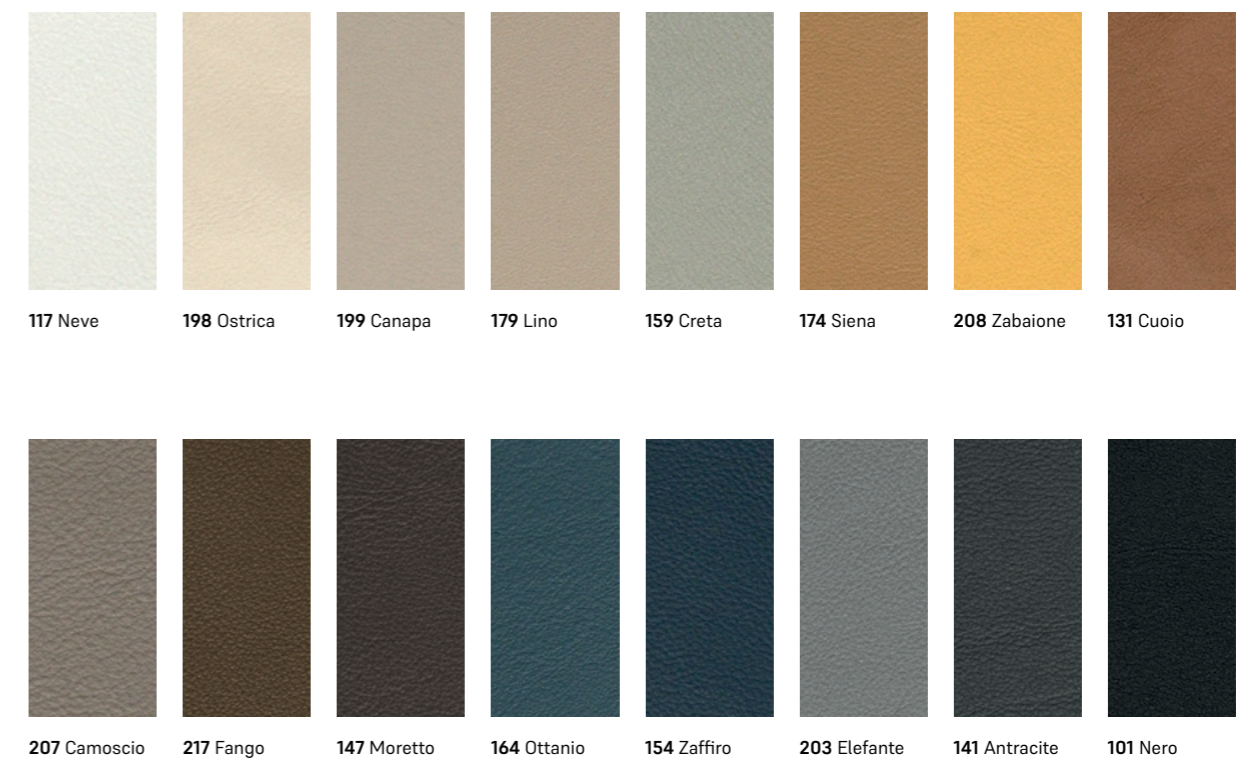

leather CAT.P1 NABUK

upholstery

2 Mediterraneo 3 Mediterraneo 23 Mediterraneo 22 Mediterraneo 9 Mediterraneo 11 Mediterraneo 8008 Mediterraneo

fabrics CAT.B+ GOBI

upholstery

H865 H867 H872 H873 H871 H875

fabrics CAT.A TUNDRA

upholstery

07 03 30 06 09 11

fabrics CAT.B+ EMYR GRS

upholstery

14 05/2 34/2 20/1 200

fabrics CAT.A DUNE

upholstery

01/1 02 03/11 20 18/2

fabrics CAT.B VALERYE

upholstery

305 336 341 315 332 329

metals

legs

Argento

Bronzo

Blu Ossido