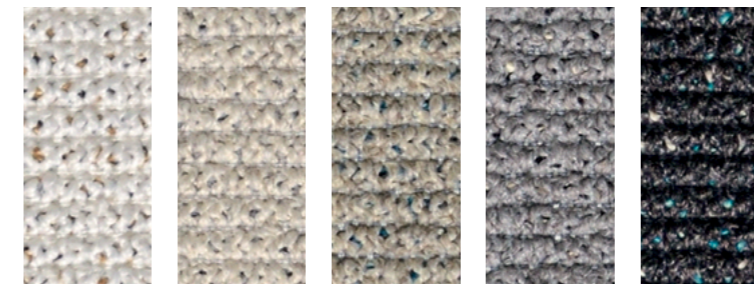

fabrics CAT.A DUNE

internal part

01/1 02 03/11 20 18/2