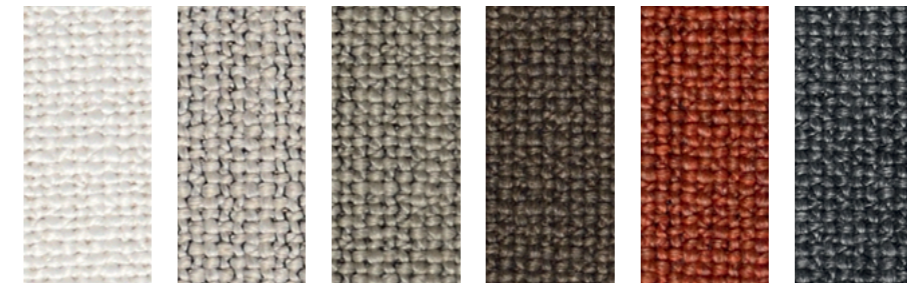

leather CAT.P1 NABUK

external or internal part

2 Mediterraneo 3 Mediterraneo 23 Mediterraneo 22 Mediterraneo 9 Mediterraneo 11 Mediterraneo 8008 Mediterraneo

fabrics CAT.A TUNDRA

internal part

07 03 30 06 09 11