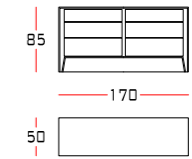

chest of drawers