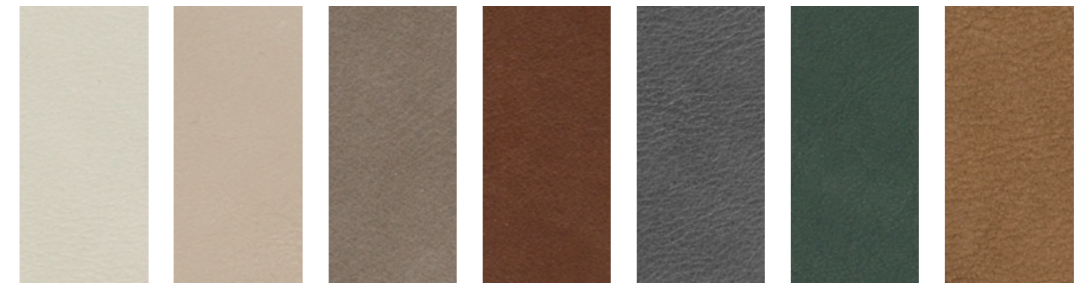

leather CAT.P1 NABUK

covering

2 Mediterraneo 3 Mediterraneo 23 Mediterraneo 22 Mediterraneo 9 Mediterraneo 11 Mediterraneo 8008 Mediterraneo