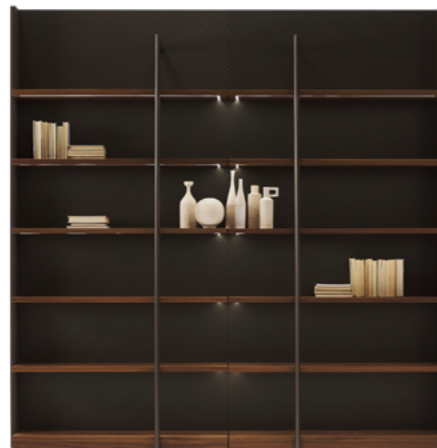

# rialto

Rialto nasce dal desiderio di creare una struttura a ripiani che non sia trasparente, ma che vesta la parete creando un effetto scenico di fondale.

Particolare attenzione è stata dedicata agli elementi verticali che non sono considerati come dei semplici schienali, o fondi. Al contrario, danno vita alle pareti, diventano protagonisti grazie alla finitura a motivi rigati in rilievo che dona tridimensionalità e vibrazioni di chiaroscuro all'ambiente.

Stabile e leggera, Rialto può essere collocata a parete o in centro stanza, a dividere gli spazi con forte personalità.

Rialto was born from the desire to create a shelf structure that isn't transparent, but which decorates the wall creating a scenic backdrop effect.

Stable and lightweight, Rialto can be placed on the wall or in the center of the room, to divide spaces with strong characters.

Libreria a moduli accoppiabili.

Telaio in metallo verniciato.  
Struttura in legno multistrato.  
Rivestimento in pelle sintetica.  
Ripiani in legno con finitura in essenza.  
Luce LED (opzionale).

Modular bookcase with connectable modules.

Frame in painted metal.  
Structure in plywood.  
Covering in synthetic leather.  
Shelves in wood finished with wood essence.  
LED lighting (optional).

220 S/D