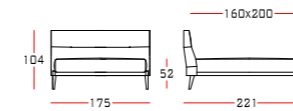

levanto

160

180

200

Levanto è un letto semplice, leggero, con una struttura di legno rifinita da intarsi in pelle.

Il suo nome è tratto da quello di una cittadina delle Cinque Terre di Liguria: una cornice di monti alle spalle, la grande distesa piana del mare di fronte. La testiera di Levanto ha questa vocazione, far da spalliera con la sua solida struttura in compensato curvato, modellata a settori, fasciata in pelle sul dorso.

341

315

332

329

Dimensions in centimetres. The company has the right to modify the models without prior notice. The information given here are based on the latest product information available at the time of printing.