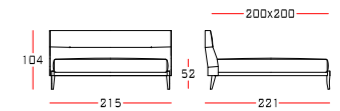

levanto

160

180

200

Levanto è un letto semplice, leggero, con una struttura di legno rifinita da intarsi in pelle.

Il suo nome è tratto da quello di una cittadina delle Cinque Terre di Liguria: una cornice di monti alle spalle, la grande distesa piana del mare di fronte. La testiera di Levanto ha questa vocazione, far da spalliera con la sua solida struttura in compensato curvato, modellata a settori, fasciata in pelle sul dorso.

341

315

332

329

Dimensions in centimetres. The company has the right to modify the models without prior notice. The information given here are based on the latest product information available at the time of printing.