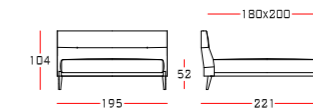

levanto

160

180

200

Levanto è un letto semplice, leggero, con una struttura di legno rifinita da intarsi in pelle.

Il suo nome è tratto da quello di una cittadina delle Cinque Terre di Liguria: una cornice di monti alle spalle, la grande distesa piana del mare di fronte. La testiera di Levanto ha questa vocazione, far da spalliera con la sua solida struttura in compensato curvato, modellata a settori, fasciata in pelle sul dorso.

341

315

332

329

Dimensions in centimetres. The company has the right to modify the models without prior notice. The information given here are based on the latest product information available at the time of printing.