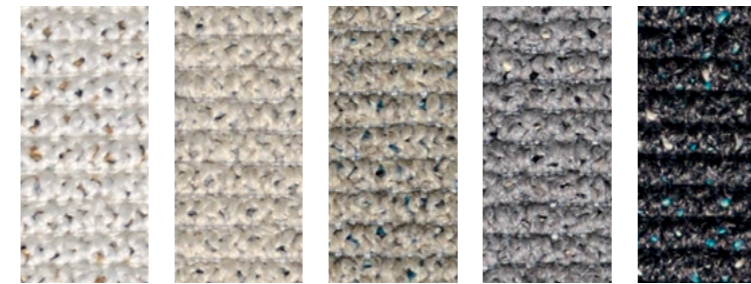

fabrics CAT.A TUNDRA

cushions upholstery

07 03 30 06 09 11

fabrics CAT.A DUNE

cushions upholstery

01/1 02 03/11 20 18/2

fabrics CAT.B+ GOBI

cushions upholstery

H865 H867 H872 H873 H871 H875

fabrics CAT.B+ EMYR GRS

cushions upholstery

14 05/2 34/2 20/1 200

fabrics CAT.B VALERYE

cushions upholstery

305

336