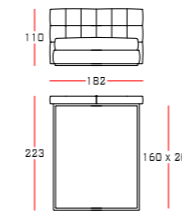

ELBA SMALL

Struttura in legno massello e multistrato. Imbottitura in poliuretano espanso a quote differenziate. Rivestimento in tessuto o pelle P3, P2. Rete a doghe fissa o rete a doghe con movimento apertura contenitore.

ELBA SMALL

Structure in solid wood and plywood. Padding in polyurethane foams with different densities. Upholstery in fabric or leather P3, P2. Bed base with fix slats or storage bed base with opening movement.

Mattress and pillows are not included.

Storage bed with upholstered headboard conceived as an inlay of different elements.

In addition to the basic version, simpler and with a narrower headboard, is the "large" version, in which the central sections of the headboard are accompanied by side panels with inlay work, on which wooden surfaces glide in turn.

ELBA LARGE

Struttura in legno massello e multistrato. Imbottitura in poliuretano espanso a quote differenziate. Rivestimento in tessuto o pelle P3, P2. Rete a doghe fissa o rete a doghe con movimento apertura contenitore. Piano in legno multistrato con finitura in essenza.

ELBA LARGE

Structure in solid wood and plywood. Padding in polyurethane foams with different densities. Upholstery in fabric or leather P3, P2. Bed base with fix slats or storage bed base with opening movement. Top in plywood finished with wood essence.

Mattress and pillows are not included.

160 SMALL