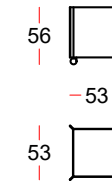

tirolo

Cesta su ruote, chiaramente ispirata al contenitore per la legna, ma che ovviamente può essere utilizzata con massima versatilità non solo accanto al camino. La sua forma semplice richiama l'idea di una pelle ripiegata e chiusa lungo gli angoli, fino a ricavarne un contenitore, dotato di ruote per maggiore comodità d'uso.

Basket on wheels, clearly inspired by wood storage containers, but which of course can be used with maximum versatility, not only next to the fireplace. Its simple shape recalls the idea of folded leather, closed along the corners, so as to obtain a container, equipped with wheels for greater ease of use.

Cesta in cuoietto P3 con ruote e sacco interno in tessuto.

Basket in P3 thick leather with wheels and inner bag in fabric.